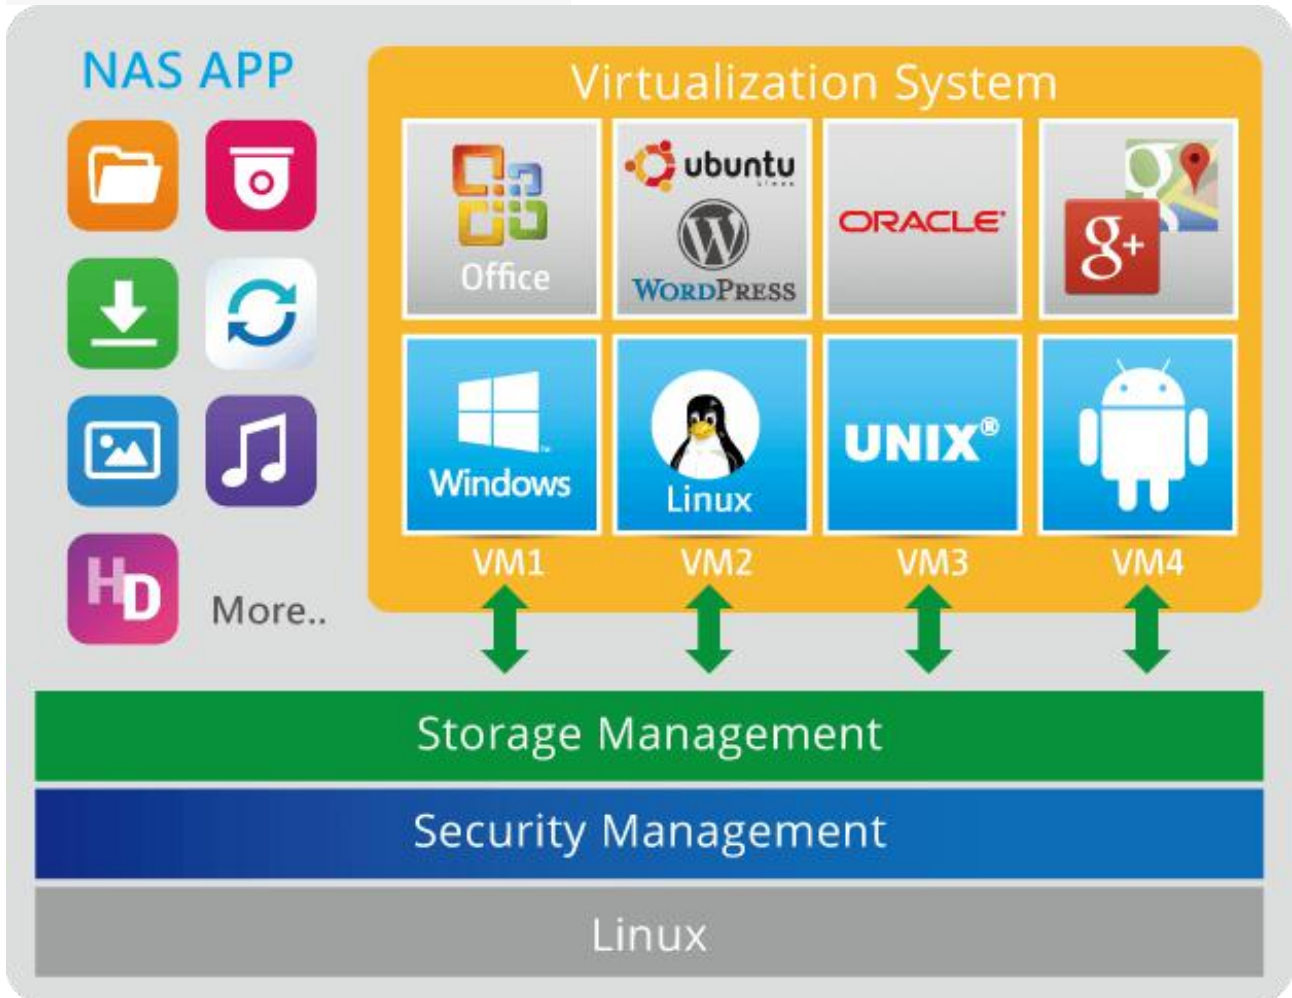

知道更多：[加密存取](#)、[IP 硬盘加密功能](#)、[硬盘加密功能](#)

最佳的虚拟化储存应用

TS-EC1280U R2 通过 VMware® Ready™、Citrix® Ready™ 验证，并相容于 Microsoft® Hyper-V™ 及 Windows Server 2012，满足虚拟化环境弹性部署与管理。TS-EC1280U R2 支援 VMware VAAI 及 Microsoft ODX，可分别卸除 ESXi 以及 Hyper-V 虚拟主机负荷以增进系统运作效率。此外，TS-EC1280U R2 亦支援 QNAP vSphere Client plug-in 及 QNAP SMI-S provider，虚拟化应用的管理效率因而有效提升。

知道更多：[VMware® Ready™](#)、[Citrix® /Ready™](#)、[Microsoft® Hyper-V™](#)、[VMware VAAI](#)、[Microsoft ODX](#)、[SMI-S provider for Microsoft SCVMM](#)

在 TS-EC1280U R2 上安装多种操作系统

Virtualization Station (虚拟机工作站) 让 TS-EC1280U R2 一机两用，除了原有的多功能 NAS，还可当作虚拟机系统，支持多种操作系统、快速建立虚拟机、虚拟机汇入导出、系统快照等功能，及透过网页操作桌面操作系统及应用，让数据可视化。透过简单易懂的管理接口，您可以轻松地建立多个虚拟机并集中管理。此外，您还可从在线 VM 市集下载更多 VM，直接汇入 TS-EC1280U R2 使用。

注：出货预载内存为 4GB RAM x1，可升级为 32GB RAM 以同时运行 8 台虚拟机。

知道更多：[Virtualization Station](#)

影音剪辑工作的高效储存方案

数字影音文件容量庞大，在制作及剪辑工作上往往需要传输效能强大而稳定的高性能储存设备。TS-EC1280U R2 支援 10GbE 高速网络传输功能，可同时满足影音剪辑工作所需的大储存空间及高效传输的要求。您可以在计算机上直接快速编辑和储存 TS-EC1280U R2 上的数字影音文件，既方便又快速。

一处上传、多处存取，真正的大型云端空间来了

Dropbox 储存空间不够用吗？有了 Qsync，您的 TS-EC1280U R2 马上摇身一变，成为大型空间的安全文件同步中心！您可以从手机及平板装置将拍好的照片上传到 TS-EC1280U R2，即可在其他已连结至 TS-EC1280U R2 的桌机、笔电或是行动装置观赏。对于时常需要行动作业的人士，透过 Qsync 来管理文件，可以随时从各个装置取得新一代的文件。Qsync 提供了多种同步模式及群组分享功能，大大增进群组协同作业、分享文件的弹性。