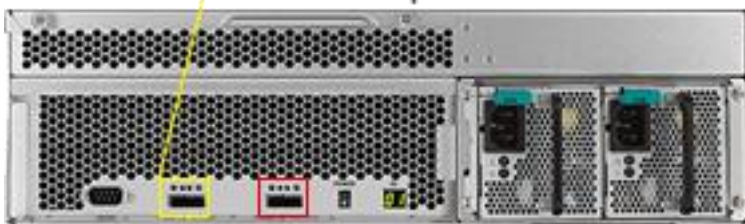

TS-EC1280U R2 除原有内建的 4 个 Gigabit 网络端口外，内建 2 个 SFP+ 接口 10GbE 网络端口，提供 10GbE 高速传输速度。此外，TS-EC1280U R2 搭配大储存容量，也相当适用于视讯影片编辑，用户可以在计算机上直接快速编辑和储存 TS-EC1280U R2 上的高画质视讯影片。

知道更多：[10GbE solution](#)

弹性储存空间扩充

| | | | |
|--|---------------|---|-----|
| | | 7 | 124 |
| | | 6 | 108 |
| | | 5 | 92 |
| | | 4 | 76 |
| | | 3 | 60 |
| | | 2 | 44 |
| | | 1 | 28 |
| | REXP-1220U-RP | 8 | 108 |
| | | 7 | 96 |
| | | 6 | 84 |
| | | 5 | 72 |
| | | 4 | 60 |
| | | 3 | 48 |
| | | 2 | 36 |
| | | 1 | 24 |

TS-EC1280U R2 可串接多台 QNAP [RAID 储存扩充设备](#)，不停机即可在线扩充存储空间，满足企业与日俱增的数据与大文件存储需求。QNAP 存储扩充解决方案可让总存储空间依需求弹性增加，对于高数据密集需求产业，如监控影像储存、巨量数据储存或电视影音录像储存等应用，特别实用。

串接 QNAP 储存扩充设备可获得的最大硬盘总数：

| Turbo NAS 机种 | RAID 储存扩充设备 | RAID 储存扩充设备数量 | 硬盘总数 (NAS + 扩充设备) |
|---------------|---------------|---------------|-------------------|
| TS-EC1280U R2 | REXP-1620U-RP | 8 | 140 |

知道更多：[RAID 储存扩充设备](#)

Turbo NAS

Expansion Enclosure

IN OUT

Expansion Enclosure

IN OUT

Expansion Enclosure

IN OUT

Expansion Enclosure

IN OUT

强大的 QNAP 弹性磁盘区

QNAP 弹性磁盘区提供安全又有效率的方式来储存 TS-EC1280U R2 的资料。其强大的功能，包含能整合 RAID 群组的储存池 (Storage Pool)、精简配置磁盘区 (Thin-provisioned volume)、空间回收 (Space Reclaim)、区块层级 (Block-level) 的 iSCSI LUN，及在线容量扩充。QTS 储存空间总管 (Storage Manager) 整齐罗列各式管理储存空间的功能及选项，让储存空间扩充及 RAID 储存扩充设管理备变得更加容易。