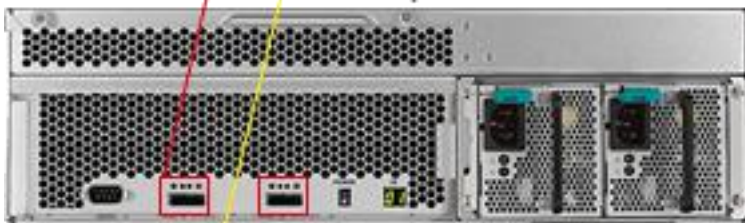

TS-EC1280U R2 除原有内建的 4 个 Gigabit 网络端口外，内建 2 个 SFP+ 接口 10GbE 网络端口，提供 10GbE 高速传输速度。此外，TS-EC1280U R2 搭配大储存容量，也相当适用于视讯影片编辑，用户可以在计算机上直接快速编辑和储存 TS-EC1280U R2 上的高画质视讯影片。

知道更多：[10GbE solution](#)

弹性储存空间扩充

| | | | |
|--|---------------|---|-----|
| | | 7 | 124 |
| | | 6 | 108 |
| | | 5 | 92 |
| | | 4 | 76 |
| | | 3 | 60 |
| | | 2 | 44 |
| | | 1 | 28 |
| | REXP-1220U-RP | 8 | 108 |
| | | 7 | 96 |
| | | 6 | 84 |
| | | 5 | 72 |
| | | 4 | 60 |
| | | 3 | 48 |
| | | 2 | 36 |
| | | 1 | 24 |

TS-EC1280U R2 可串接多台 QNAP [RAID 储存扩充设备](#)，不停机即可在线扩充存储空间，满足企业与日俱增的数据与大文件存储需求。QNAP 存储扩充解决方案可让总存储空间依需求弹性增加，对于高数据密集需求产业，如监控影像储存、巨量数据储存或电视影音录像储存等应用，特别实用。

串接 QNAP 储存扩充设备可获得的最大硬盘总数：

| Turbo NAS 机种 | RAID 储存扩充设备 | RAID 储存扩充设备数量 | 硬盘总数 (NAS + 扩充设备) |
|---------------|---------------|---------------|-------------------|
| TS-EC1280U R2 | REXP-1620U-RP | 8 | 140 |

知道更多：[RAID 储存扩充设备](#)

Turbo NAS

Expansion Enclosure

IN OUT

Expansion Enclosure

IN OUT

Expansion Enclosure

IN OUT

Expansion Enclosure

IN OUT

强大的 QNAP 弹性磁盘区

QNAP 弹性磁盘区提供安全又有效率的方式来储存 TS-EC1280U R2 的资料。其强大的功能，包含能整合 RAID 群组的储存池 (Storage Pool)、精简配置磁盘区 (Thin-provisioned volume)、空间回收 (Space Reclaim)、区块层级 (Block-level) 的 iSCSI LUN，及在线容量扩充。QTS 储存空间总管 (Storage Manager) 整齐罗列各式管理储存空间的功能及选项，让储存空间扩充及 RAID 储存扩充设管理备变得更加容易。