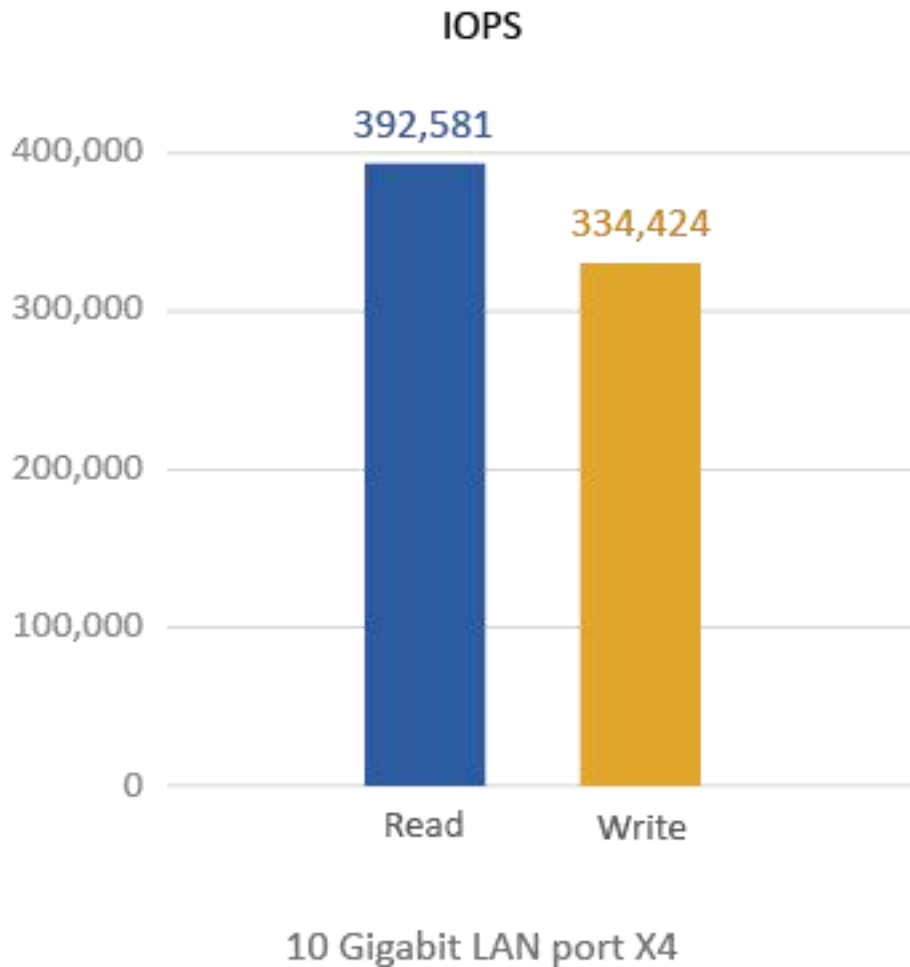

*测试于 QNAP 实验室。数据会因实际环境而有所不同。

测试环境：4 Client PC configurations: Intel(R) Core(TM) i7-2600 CPU, 16GB DDR3 RAM, Windows 7 professional 64-bit, Dual-port Intel X520 10GbE Server Adapter, IOMeter sequential read and write. NAS 设定：OCZ Vertex4 VTX4-25SAT3-128G SSDs with RAID 6 configuration, QNAP LAN-10G2T-X550 dual-port 10GBase-T network adapter*2

内建快取埠，加速 IO 效能